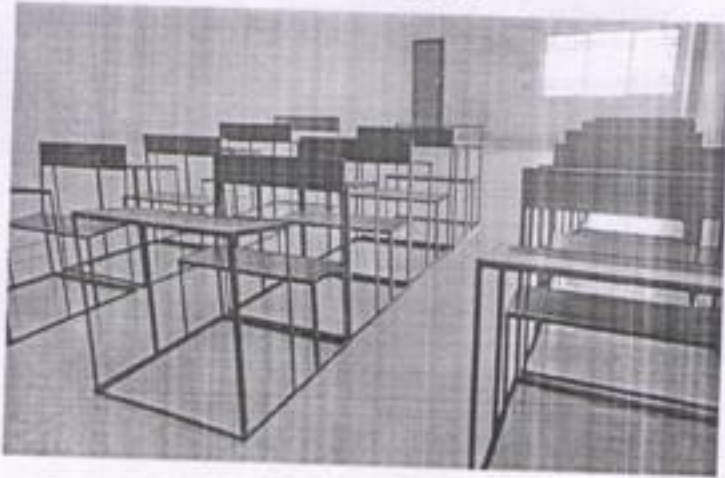

जे.ई.एस कॉलेज में आधारभूत व्यवस्था की सुची निम्नलिखित है।

1. Class Room

2. Library

Jay
PRINCIPAL
JES COLLEGE
"AM. P. HADADA P" ASP

3. College Infrastructure

Jay
PRINCIPAL
JES COLLEGE
RAM-HARU... SP

3. Girls Common Room

4. Boys Common Room

5. Seminar Hall

6. ICT Room

Sush
PRINCIPAL
JES COLLEGE
V. J. F. FARHADA, B'LASP.

7. College Play Ground

Tayh
PRINCIPAL
JES COLLEGE
AM. FARHADA, B.A.S.P.